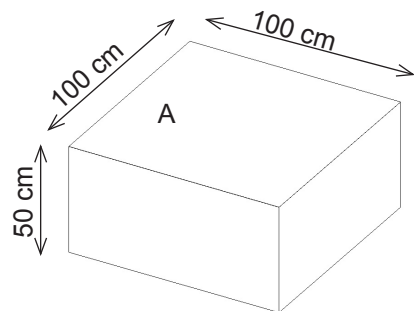

Οθονη Plasma 60"

ΕΝΙΑΙΑ ΛΕΥΚΗ ΕΠΙΦΑΝΕΙΑ
ΜΕΛΑΜΙΝΗΣ ΣΤΟ ΥΨΟΣ ΤΗΣ
ΜΟΚΕΤΤΑΣ, ΣΕ ΟΛΟ ΤΟ ΧΩΡΟ

Κυβικό BANNER οροφής
αναρτώμενο

απο ελαφρυ σκελετο,
καλυψη απο ολες τις πλευρες με εκτυπωση σε mesh

ΛΕΥΚΟΙ ΚΥΒΟΙ

MDF 1.6 cm παχους, 5 πλευρες (ανοιχτο απο κατω)

τελειωμα: λευκή λάκκα, εσωτερικά αβαφο.

Μονάδα A: x 6 φορές

Μονάδα B: x 3 φορές

Μονάδα Γ: x 3 φορές
με εσωτερικο ραφι, η μια πλευρα πορτακι,
καλυμμενο εξωτερικα με εκτυπωση (5 πλευρες)

Μονάδα Δ: x 2 φορές
καλυμμενο εξωτερικα με εκτυπωση
με εσωτερικο ραφι, η μια πλευρα πορτακι,
(5 πλευρες)