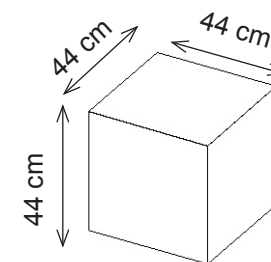

Μονάδα H:
x 5 φορές