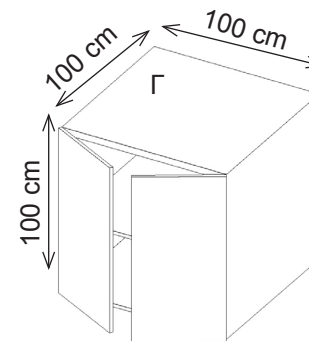

Οθονη Plasma 60"

ΕΝΙΑΙΑ ΛΕΥΚΗ ΕΠΙΦΑΝΕΙΑ
ΜΕΛΑΜΙΝΗΣ ΣΤΟ ΥΨΟΣ ΤΗΣ
ΜΟΚΕΤΤΑΣ, ΣΕ ΟΛΟ ΤΟ ΧΩΡΟ

Κυβικό BANNER οροφής
αναρτώμενο

απο ελαφρυ σκελετο,
καλυψη απο ολες τις πλευρες με εκτυπωση σε mesh

ΛΕΥΚΟΙ ΚΥΒΟΙ

MDF 1.6 cm παχους, 5 πλευρες (ανοιχτο απο κατω)

τελειωμα: λευκή λάκκα, εσωτερικά αβαφο.

Μονάδα A: x 6 φορές

Μονάδα B: x 3 φορές

Μονάδα Γ: x 3 φορές
με εσωτερικο ραφι, η μια πλευρα πορτακι,
καλυμμενο εξωτερικα με εκτυπωση (5 πλευρες)

Μονάδα Δ: x 2 φορές
καλυμμενο εξωτερικα με εκτυπωση
με εσωτερικο ραφι, η μια πλευρα πορτακι,
(5 πλευρες)