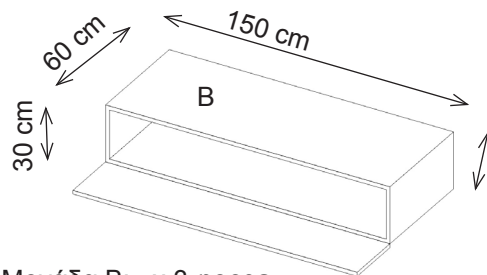

Οθονη Plasma 60"

ΕΝΙΑΙΑ ΛΕΥΚΗ ΕΠΙΦΑΝΕΙΑ
ΜΕΛΑΜΙΝΗΣ ΣΤΟ ΥΨΟΣ ΤΗΣ
ΜΟΚΕΤΤΑΣ, ΣΕ ΟΛΟ ΤΟ ΧΩΡΟ

Κυβικό BANNER οροφής
αναρτώμενο

απο ελαφρυ σκελετο,
καλυψη απο ολες τις πλευρες με εκτυπωση σε mesh

ΛΕΥΚΟΙ ΚΥΒΟΙ

MDF 1.6 cm παχους, 5 πλευρες (ανοιχτο απο κατω)

τελειωμα: λευκή λάκκα, εσωτερικά αβαφο.

Μονάδα A: x 6 φορές

Μονάδα B: x 3 φορές

Μονάδα Γ: x 3 φορές
με εσωτερικο ραφι, η μια πλευρα πορτακι,
καλυμμενο εξωτερικα με εκτυπωση (5 πλευρες)

Μονάδα Δ: x 2 φορές
καλυμμενο εξωτερικα με εκτυπωση
με εσωτερικο ραφι, η μια πλευρα πορτακι,
(5 πλευρες)