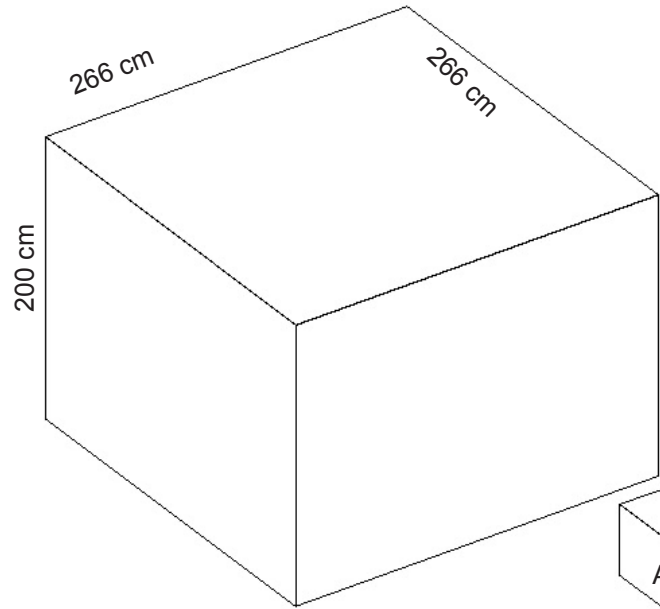

κυβικο banner οροφης

ΑΠΟΘΗΚΕΥΤΙΚΟΙ ΧΩΡΟΙ

ΚΥΒΟΣ ΟΘΟΝΗ 80x80 περιποθ
απο 4 Seamless plasma οθονες,
με θεματα video

Ελληνικο φυτο
Ελια, Ροδια ή Δαφνη
η γλαστρα μπαινει σε
κυβο Η

καθισματα απο λευκους κυβους
MDF

Οθονη Plasma 60"

ΕΝΙΑΙΑ ΛΕΥΚΗ ΕΠΙΦΑΝΕΙΑ
ΜΕΛΑΜΙΝΗΣ ΣΤΟ ΥΨΟΣ ΤΗΣ
ΜΟΚΕΤΤΑΣ, ΣΕ ΟΛΟ ΤΟ ΧΩΡΟ

Κυβικό BANNER οροφής
αναρτώμενο

απο ελαφρυ σκελετο,
καλυψη απο ολες τις πλευρες με εκτυπωση σε mesh

ΛΕΥΚΟΙ ΚΥΒΟΙ

MDF 1.6 cm παχους, 5 πλευρες (ανοιχτο απο κατω)

τελειωμα: λευκή λάκκα, εσωτερικά αβαφο.

Μονάδα A: x 6 φορές

Μονάδα B: x 3 φορές

Μονάδα Γ: x 3 φορές
με εσωτερικο ραφι, η μια πλευρα πορτακι,
καλυμμενο εξωτερικα με εκτυπωση (5 πλευρες)

Μονάδα Δ: x 2 φορές
καλυμμενο εξωτερικα με εκτυπωση
με εσωτερικο ραφι, η μια πλευρα πορτακι,
(5 πλευρες)