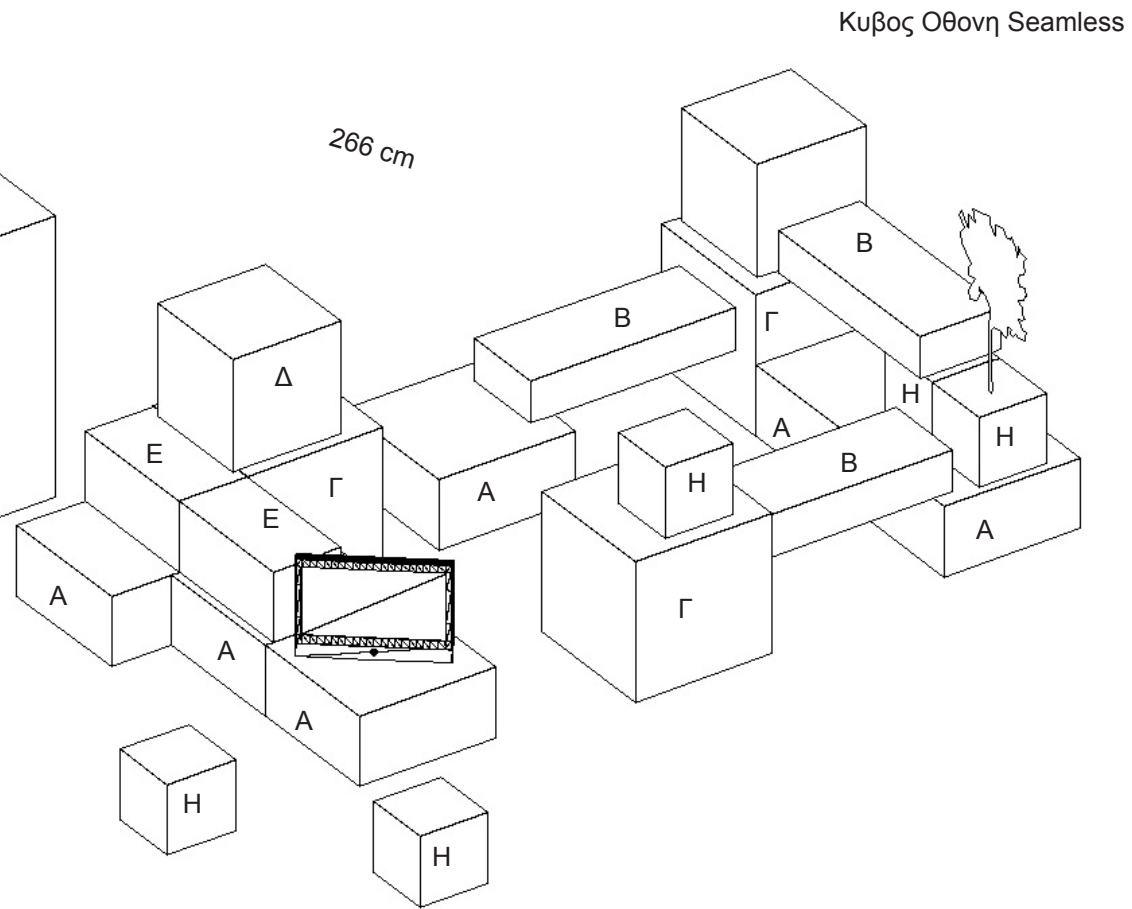

κυβικο banner οροφης

ΑΠΟΘΗΚΕΥΤΙΚΟΙ ΧΩΡΟΙ

ΚΥΒΟΣ ΟΘΟΝΗ 80x80 περιποθ
απο 4 Seamless plasma οθονες,
με θεματα video

Ελληνικο φυτο
Ελια, Ροδια ή Δαφνη
η γλαστρα μπαινει σε
κυβο Η

καθισματα απο λευκους κυβους
MDF

Οθονη Plasma 60"

ΕΝΙΑΙΑ ΛΕΥΚΗ ΕΠΙΦΑΝΕΙΑ
ΜΕΛΑΜΙΝΗΣ ΣΤΟ ΥΨΟΣ ΤΗΣ
ΜΟΚΕΤΤΑΣ, ΣΕ ΟΛΟ ΤΟ ΧΩΡΟ

Κυβικό BANNER οροφής
αναρτώμενο

απο ελαφρυ σκελετο,
καλυψη απο ολες τις πλευρες με εκτυπωση σε mesh

ΛΕΥΚΟΙ ΚΥΒΟΙ

MDF 1.6 cm παχους, 5 πλευρες (ανοιχτο απο κατω)

τελειωμα: λευκή λάκκα, εσωτερικά αβαφο.

Μονάδα A: x 6 φορές

Μονάδα B: x 3 φορές

Μονάδα Γ: x 3 φορές
με εσωτερικο ραφι, η μια πλευρα πορτακι,
καλυμμενο εξωτερικα με εκτυπωση (5 πλευρες)

Μονάδα Δ: x 2 φορές
καλυμμενο εξωτερικα με εκτυπωση
με εσωτερικο ραφι, η μια πλευρα πορτακι,
(5 πλευρες)

Μονάδα E: x 2 φορές

Μονάδα H:
x 5 φορές