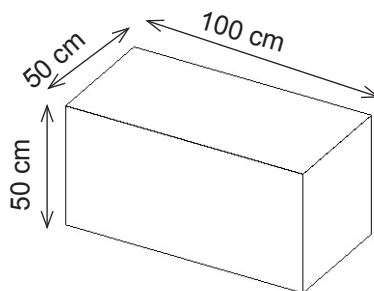

τελειωμα: λευκή λάκκα, εσωτερικά αβαφο.

Μονάδα A: x 6 φορές

Μονάδα B: x 3 φορές

Μονάδα Γ: x 3 φορές
με εσωτερικο ραφι, η μια πλευρα πορτακι,
καλυμμενο εξωτερικα με εκτυπωση (5 πλευρες)

Μονάδα Δ: x 2 φορές
καλυμμενο εξωτερικα με εκτυπωση
με εσωτερικο ραφι, η μια πλευρα πορτακι,
(5 πλευρες)