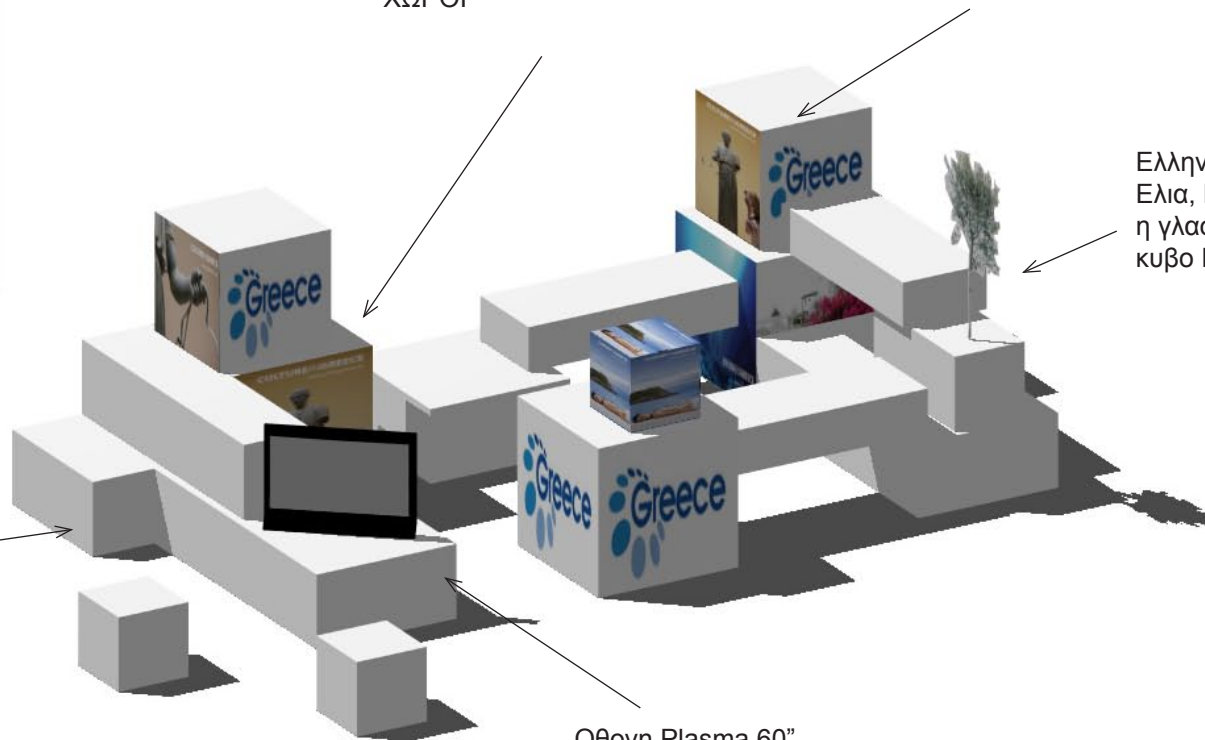

κυβικο banner οροφης

ΑΠΟΘΗΚΕΥΤΙΚΟΙ ΧΩΡΟΙ

ΚΥΒΟΣ ΟΘΟΝΗ 80x80 περιποθ
απο 4 Seamless plasma οθονες,
με θεματα video

Ελληνικο φυτο
Ελια, Ροδια ή Δαφνη
η γλαστρα μπαινει σε
κυβο Η

καθισματα απο λευκους κυβους
MDF

Οθονη Plasma 60"

ΕΝΙΑΙΑ ΛΕΥΚΗ ΕΠΙΦΑΝΕΙΑ
ΜΕΛΑΜΙΝΗΣ ΣΤΟ ΥΨΟΣ ΤΗΣ
ΜΟΚΕΤΤΑΣ, ΣΕ ΟΛΟ ΤΟ ΧΩΡΟ

Κυβικό BANNER οροφής
αναρτώμενο

απο ελαφρυ σκελετο,
καλυψη απο ολες τις πλευρες με εκτυπωση σε mesh

ΛΕΥΚΟΙ ΚΥΒΟΙ

MDF 1.6 cm παχους, 5 πλευρες (ανοιχτο απο κατω)

τελειωμα: λευκή λάκκα, εσωτερικά αβαφο.

Μονάδα A: x 6 φορές

Μονάδα B: x 3 φορές

Μονάδα Γ: x 3 φορές
με εσωτερικο ραφι, η μια πλευρα πορτακι,
καλυμμενο εξωτερικα με εκτυπωση (5 πλευρες)

Μονάδα Δ: x 2 φορές
καλυμμενο εξωτερικα με εκτυπωση
με εσωτερικο ραφι, η μια πλευρα πορτακι,
(5 πλευρες)