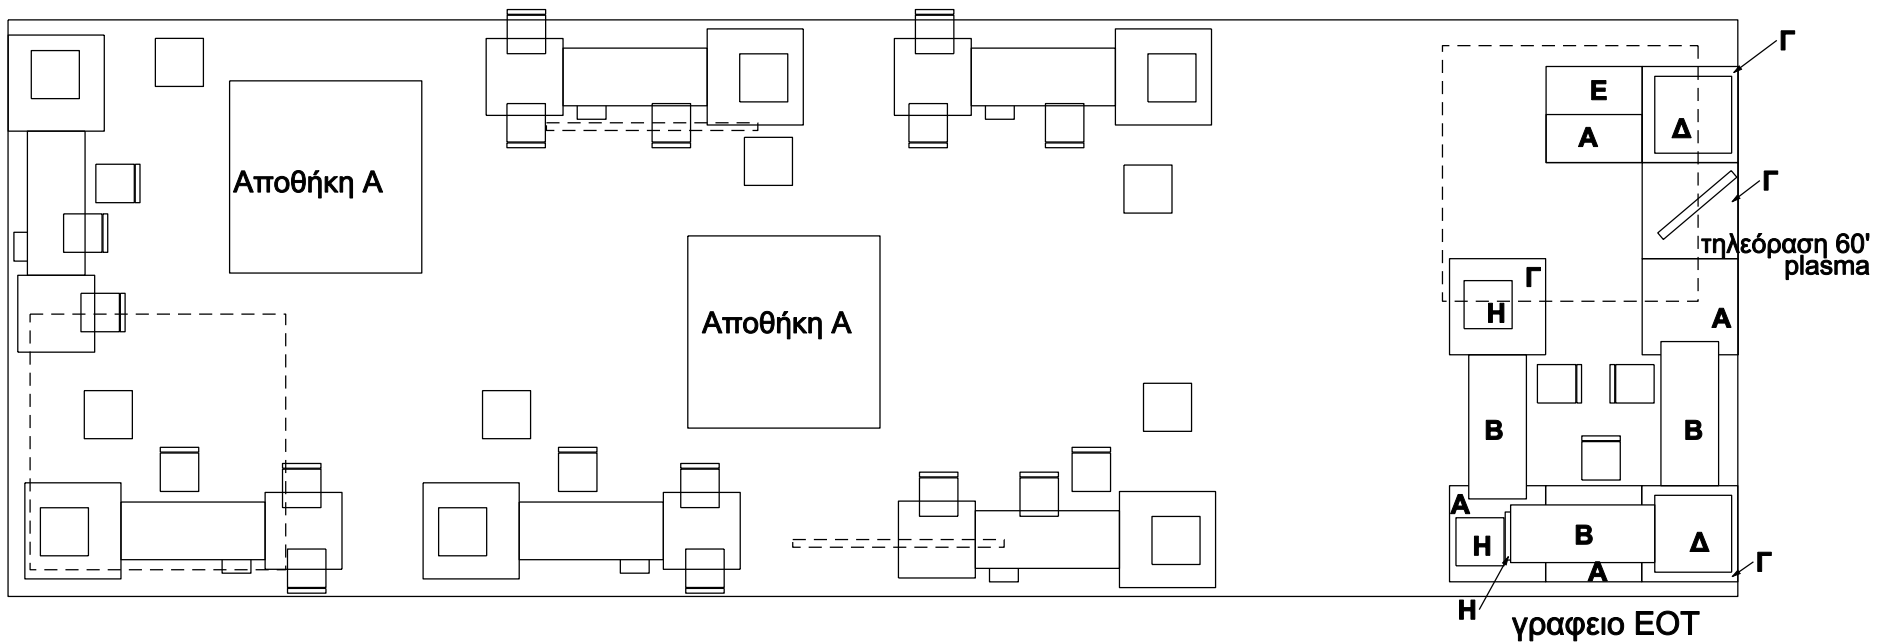

1 X ΓΡΑΦΕΙΟ ΕΟΤ
1 ΤΗΛΕΟΡΑΣΗ ΠΛΑΣΜΑ 60'+DVD PLAYER

5-6 X ΓΡΑΦΕΙΑ ΣΥΝΕΚΘΕΤΩΝ
3 X ΚΑΡΕΚΛΑ ΙΚΕΑ ΑΝΑ ΓΡΑΦΕΙΟ ΣΥΝΕΚΘΕΤΗ
2 X ΑΠΟΘΗΚΗ ΤΥΠΟΥ Α (με ράφια τύπο ντεξιον στις εσωτερικές επιφάνειες)

Φωτισμός απο σποτ οροφής: 40- 50 σποτ οροφης στη νησιδα αναλογα με την ισχυ και το αποτελεσμα

απαραίτητος άπλετος φωτισμός
ειδικα να αναδεικνύονται οι εκτυπώσεις στις επιφάνειες αποθηκών και λοιπών δωματίων

εκτυπώσεις στα banners-κύβους η λέξη ΕΛΛΑΔΑ στην αγγλική και στη γλώσσα της χώρας

ΣΥΝΟΛΙΚΗ ΚΑΤΟΨΗ ΕΚΘΕΣΗΣ

CHINA_BITE

27 ΜΑΡΤΙΟΥ 2012